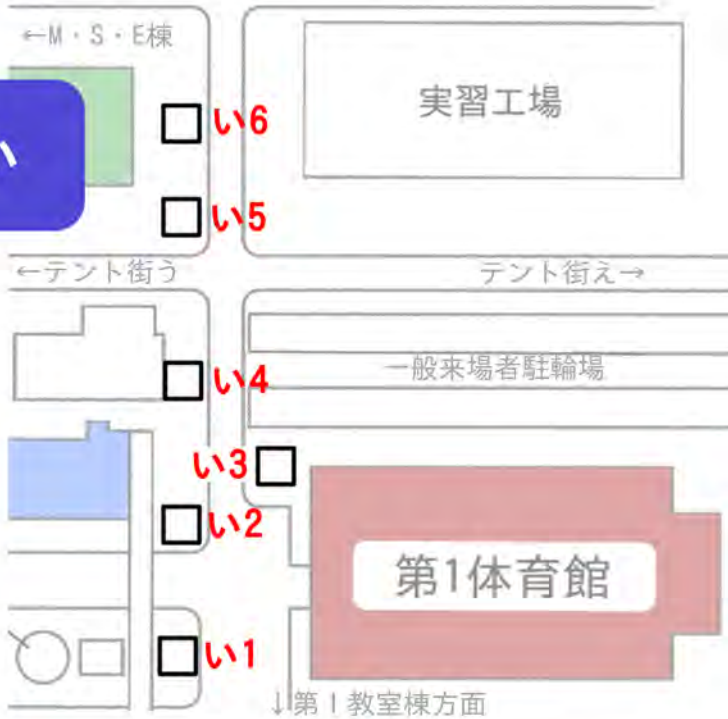

イケメン製造所!

食 あ9 5D

お好み焼き 澤島亭

5年間の集大成!
素材から厳選した究極の1品。文化祭とは思えない極上の1品をどうぞ召し上げ!

テント街 い

食 い1 3C

PPHP

ヒント:おいしい! by 3C