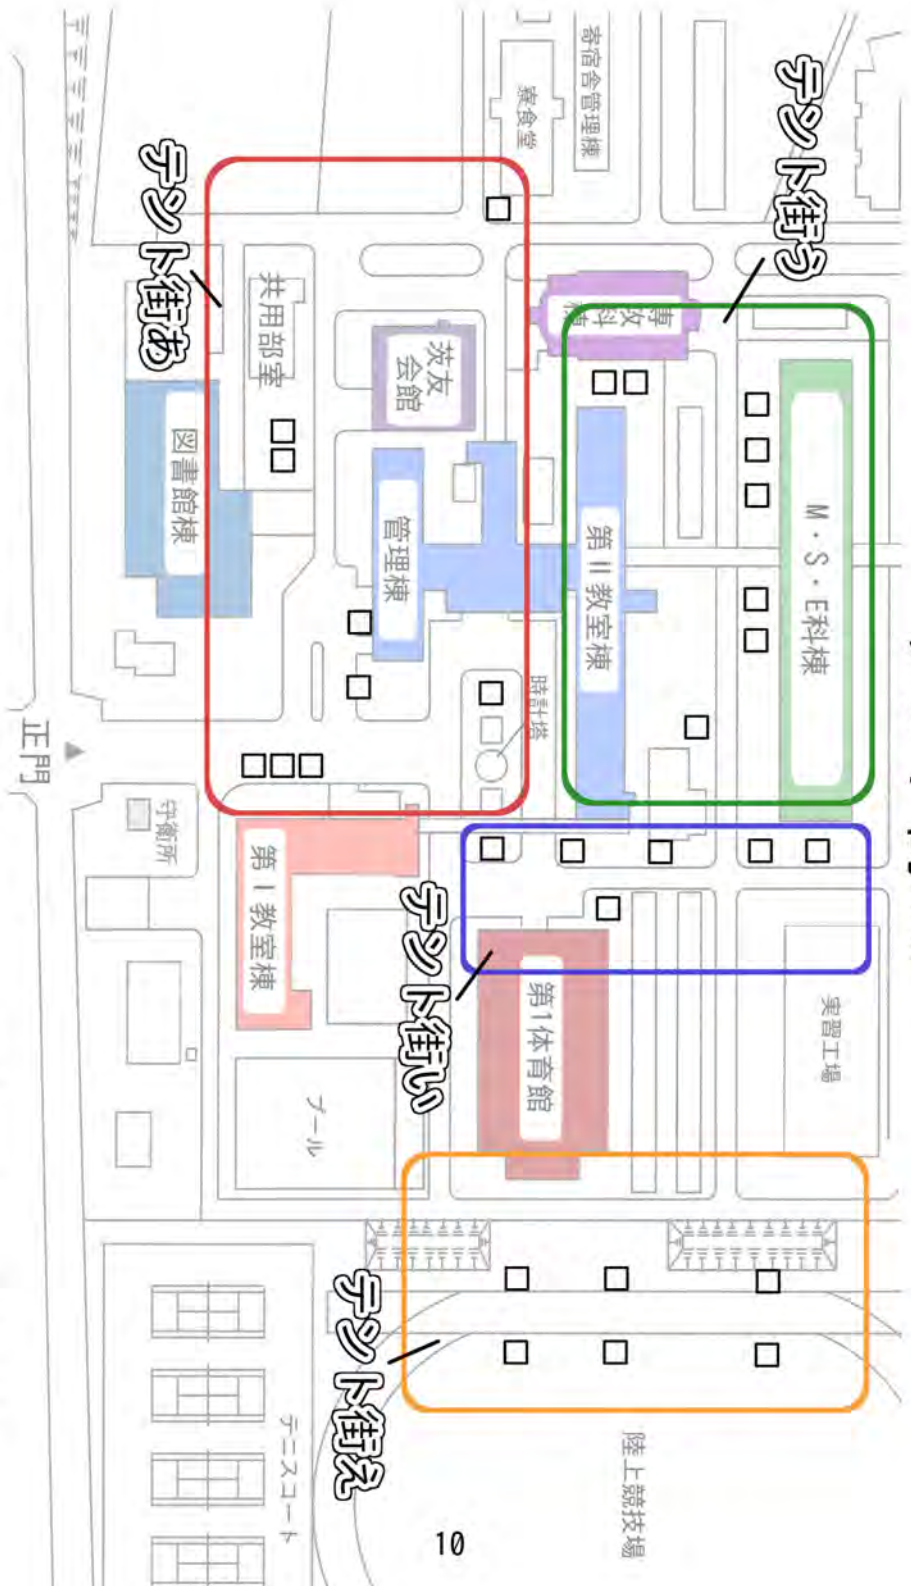

テント街MAP

テント街あ…P11, 12   テント街い…P13   テント街う…P14, 15   テント街え…P16