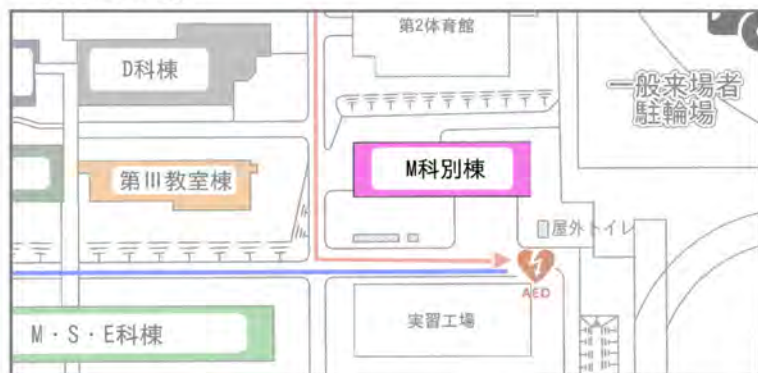

物質工学科ならではのゲームに挑戦して、ハイスコアを獲得して、豪華景品を手に入れよう！

電子制御工学科 別棟

各系紹介(MS系)

※★マークの場所にて
系紹介を行っています。

S科別棟2F

S科別棟1F

→電子情報工学科棟方面

2階

各系紹介(I系)

電子情報工学科棟 2F

※★マークの場所にて
系紹介を行っています。

機械システム工学科 別棟

文 M1 DTM同好会

DTM同好会

メイン出展はDJでタイムテーブルに
そってまわしていきます。
あとCDの頒布もやっています。

周辺地図