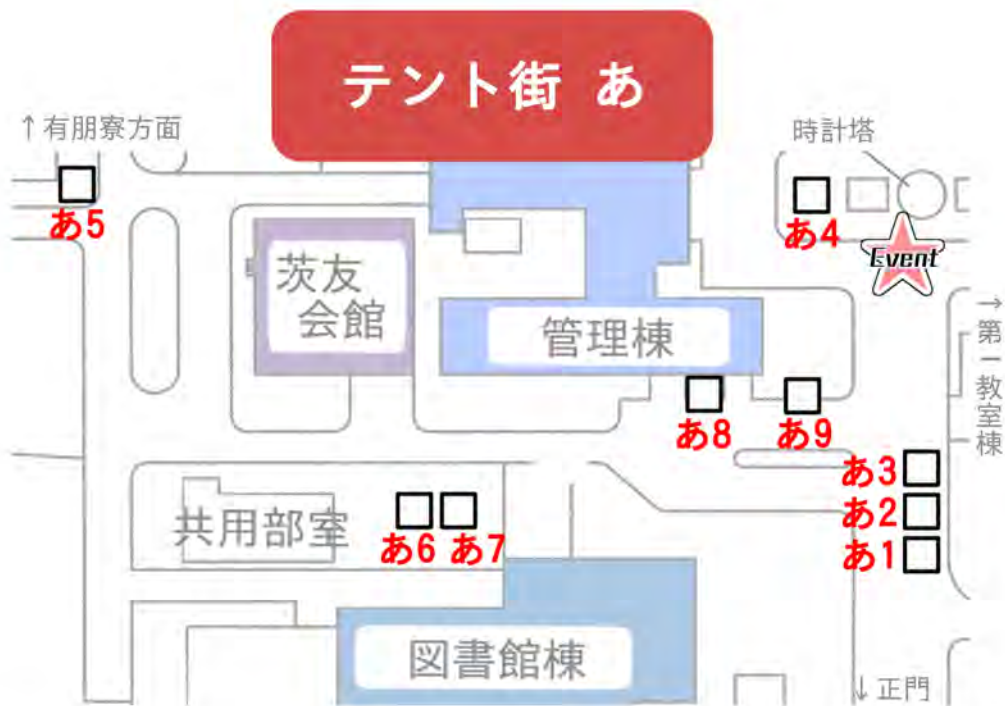

**茨香祭
本部テント**

同窓会受付

消費生活センター

「10万円の未納がある!?」
スマホに謎の請求メール!
などご相談ください。★秘密厳守★

ひたちなかサウンドシップ

市内をはじめ、様々な場所で音楽があふれる環境づくりやまちづくりを目指しています。サウンドシップにみんな集合!!

**イベント準備
テント**

各系紹介(E系)