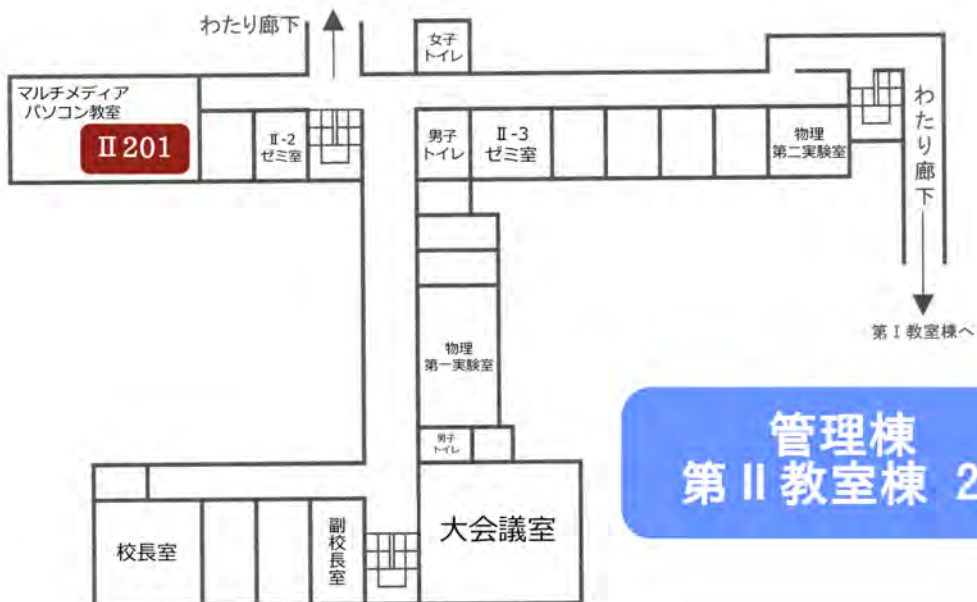

文 II 201 2-2

Darkside HALLOWEEEN

脱出成功率0%!!?カボチャが目印の可愛げな入り口!しかし中に入ってみると・・・「アドベンチャー型リアル脱出ゲーム」へようこそ!!