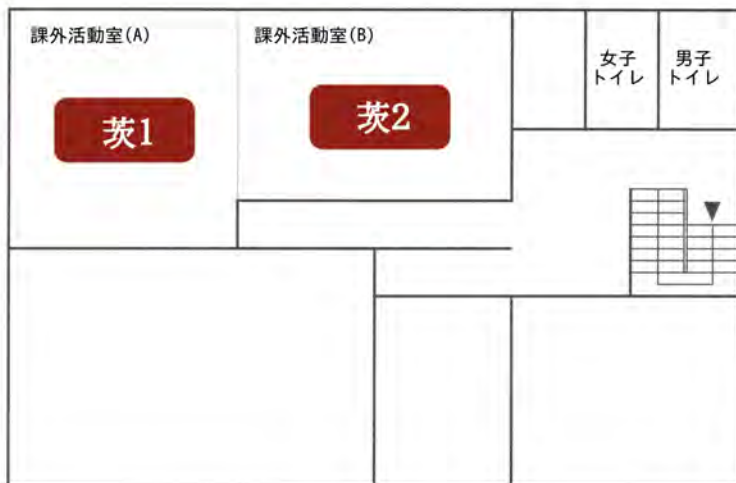

図書館棟 2F

図書館棟 1F

食 L1 茶道部

茶道部

お茶会を開いています！
ちょっとひと息つきたいそんな時、
ぜひおこし下さい！

食 L2 3M

カントンほう

ランチもお茶休憩も何でもできます。
思い出づくりに写真もとれます。
たくさんの女の子のご来店お待ちしております。

文 共用部室 漫画研究同好会

漫画研究同好会

新刊・既刊の販売と絵しりとりやります。気軽にのぞいてみてください。

茨友会館 2F

文 茨1 学生会執行部

ぬき☆ぬき♡かたぬき

みんなでかたぬきをしよう！
かたぬき成功で豪華景品をGET!!

文 茨2 2-1