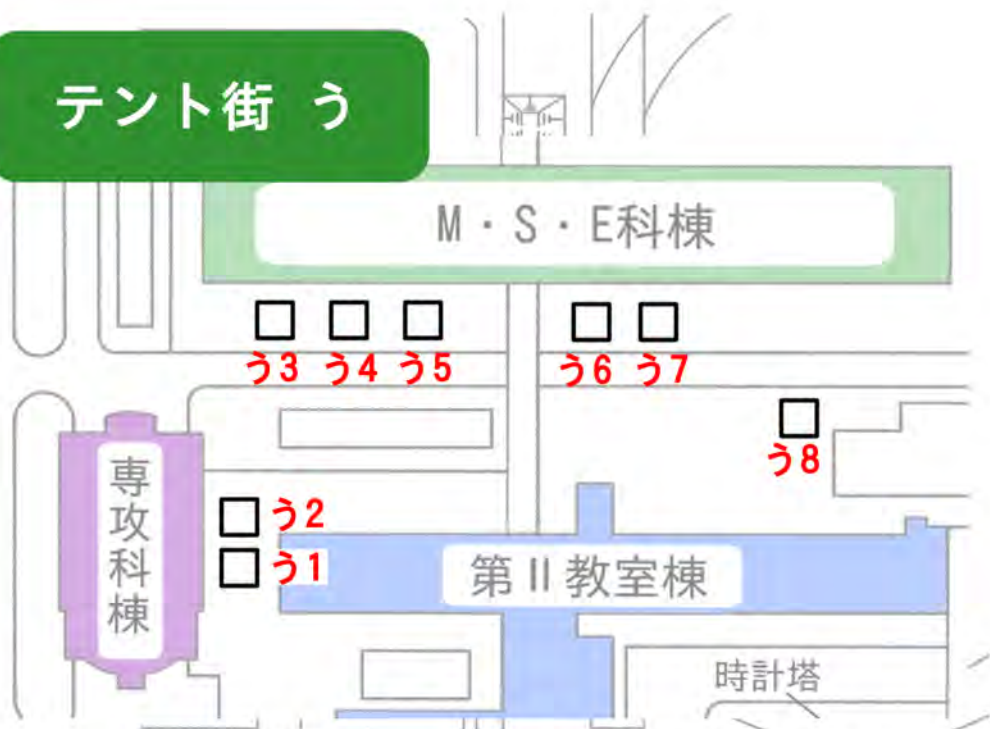

テント街 う

食 う1 4E

4Ecafè

タピオカドリンクとハリケーンポテトを販売します。
お気軽に、どうぞ。

食 う2 留学生

Taste of Asian

知らない味を味見してみよう！
ぜひ食べに来てください！

う3 外部

ひたちなか市国際交流協会

どの国の人も共に暮らしやすい地域を！
今回は留学生が参加した活動を紹介します。

食 う4 個人

スモークウッド協会

香ばしさ凄まじい