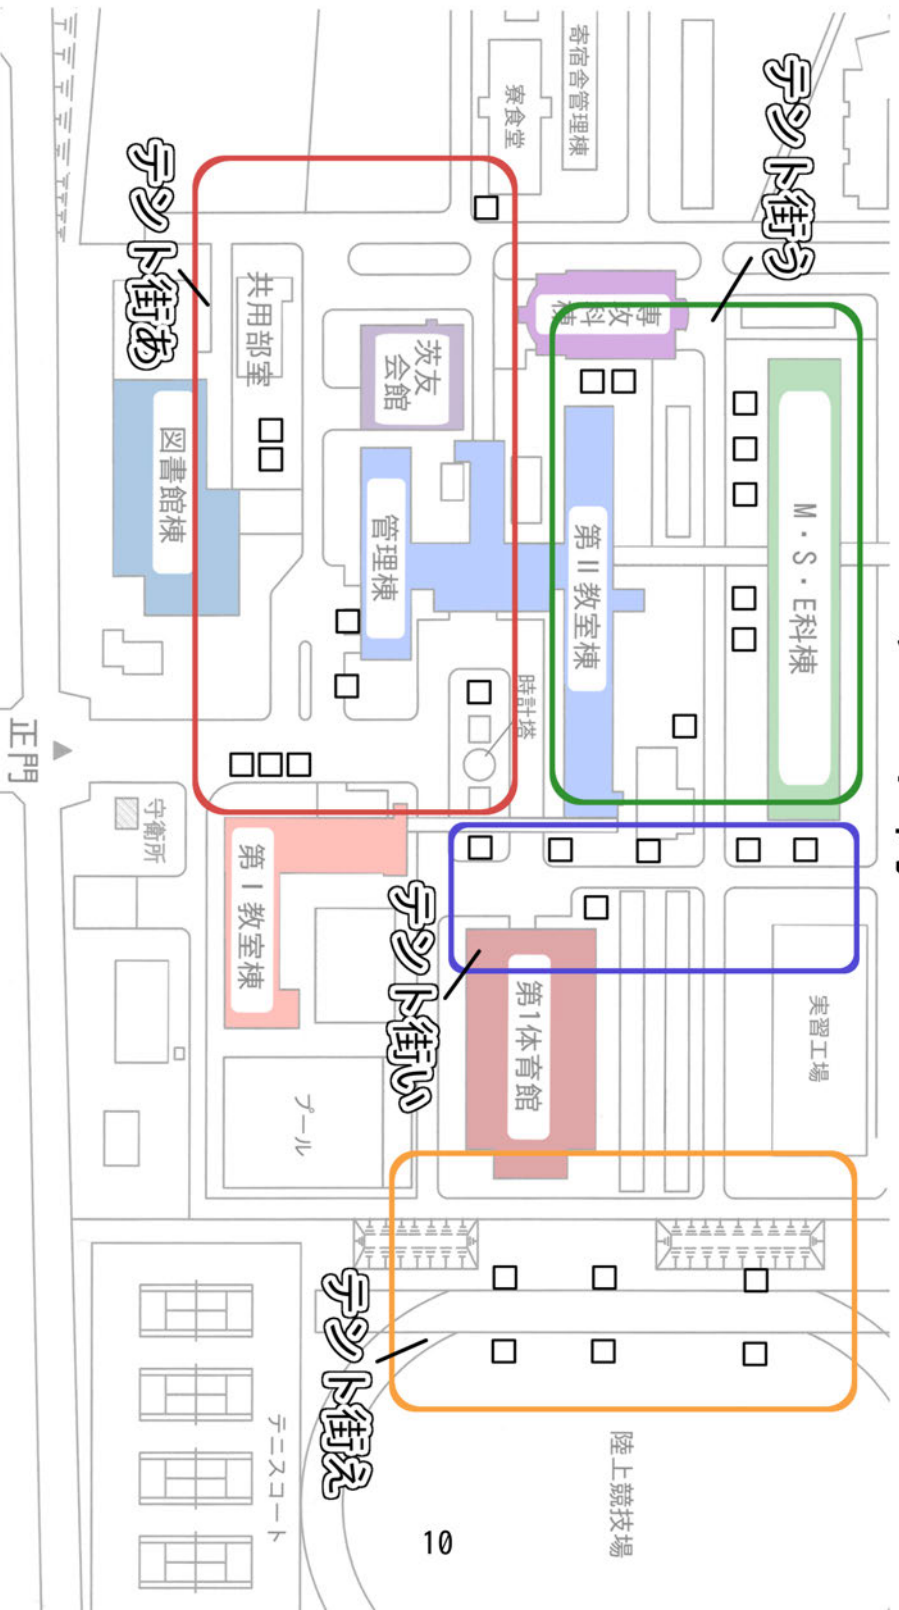

テント街MAP

テント街11

テント街12

テント街13

テント街14

テント街あ…P11, 12   テント街い…P13   テント街う…P14, 15   テント街え…P16