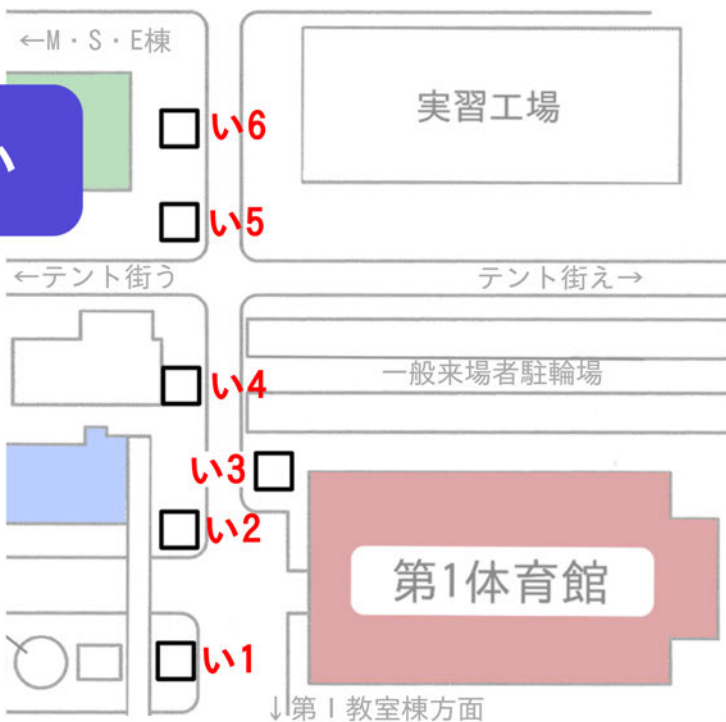

テント街 い

食 い1 3C

PPHP

ヒント:おいしい! by 3C

はっぴ de Cooking

おいしいパスタポッキーを作ります!
裏メニューもあるかも! 皆さんぜひ
お越しください!

食 い2 3S

クレープ屋さん
だよおお!!
クレープっ...!
圧倒的クレープっ...!

食 い3 軽音楽同好会

のみものがかり

ぼくたち軽音楽同好会は楽しく
愉快に美味しい飲み物を提供致
します。

食 い4 女子バスケットボール部

女バスのチゲ屋さん

女の子手作りのアツアツチゲを
めしあがれ♡

食 い5 剣道部

餃子の剣将

外はパリッと!中はジューシー!
熱々餃子を是非ご賞味あれ!

食 い6 ソフトテニス部

元祖福ちゃん

茨香祭といえば福ちゃん!焼きそば
といえば福ちゃん!ソフトテニス部
伝統の味をお楽しみあれ