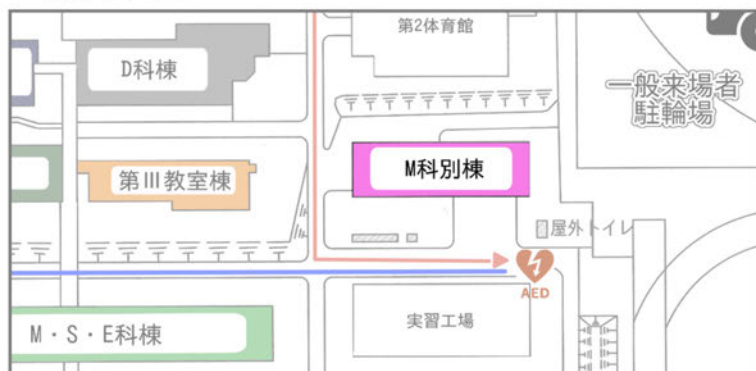

各系紹介(C系)

技 C3 4C

けみかる チャレンジ

物質工学科ならではのゲームに
挑戦して、ハイスコアを獲得して、
豪華景品を手に入れよう！

電子制御工学科 別棟

各系紹介(MS系)

※★マークの場所にて
系紹介を行っています。

S科別棟2F

S科別棟1F

→電子情報工学科棟方面

各系紹介(I系)

電子情報工学科棟 2F

※★マークの場所にて
系紹介を行っています。

機械システム工学科 別棟

文 M1 DTM同好会

DTM同好会

メイン出展はDJでタイムテーブルに
そってまわしていきます。
あとCDの頒布もやっています。

周辺地図

各系紹介

機械・制御系

機械系技術者の仕事は、主に動力を利用して有用な仕事をする機械装置を開発、生産することでした。現在、電子工学や情報技術等を利用し、知能化・システム化された革新的な機械を作り出す能力が求められています。本系では、社会のニーズに対応するため機械工学に加え、電気・電子工学、情報工学等も合わせた確かな知識と技術を身に付けた技術者の輩出を目指しています。