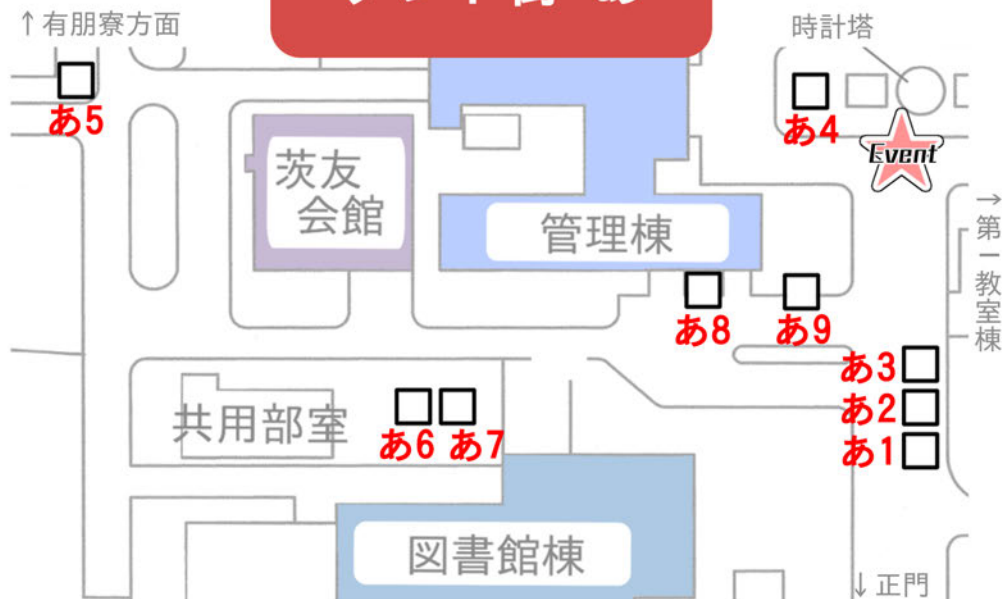

| 団体 | サークル名 | 場所 | ページ |
|------------------------|--------------------------------|----------------|-------|
| ダンス同好会 | Dance! | 第1体育館 | 36,38 |
| 個人 | 松崎軒 | テント街 う | 15 |
| 個人 | スモークウッド協会 | テント街 う | 14 |
| 個人 | にゅーとん☆りくうむぐると | テント街 え | 16 |
| 個人 | glass | I-13教室 | 17 |
| 個人 | ミスカトニック大学文芸部 | I-34教室 | 19 |
| 個人 | IT メディアアートラボ | II-32教室 | 22 |
| 個人 | 純喫茶 気まぐれ | II-33教室 | 22 |
| 個人 | アンドロイド演劇実験室 | II-34教室 | 22 |
| 個人 | 投影行動 | 専攻科A-2ゼミ室 | 26 |
| 個人 | 柴田研究室 | マイクロ流体実験室 | 27 |
| 専攻科 | 研究紹介 | 専攻科A-1, 2 講義室 | 26 |
| 図書 | 図書委員会 | スタディールーム | 23 |
| 無所属 | 作品展示会 | E-31番教室 | 27 |
| 同窓会後援会地域協働サ ポートセンター | 茶廊「梅鉢」 | I-11教室 | 17 |
| ひたちなかサウンドシップ | ひたちなかサウンドシップ | テント街 あ | 11 |
| ひたちなか市国際交流協会 | ひたちなか市国際交流協会 | テント街 う | 14 |
| ひたちなか市消費生活セン ター | 「なんでこうなるの?!」他人事じゃない消費者 トラブル | テント街 あ | 11 |
| MS系 | 機械・制御系紹介ブース | 電子制御工学科別棟 | 30 |
| E系 | 電気・電子系紹介ブース | テント街 あ | 11 |
| I系 | 情報系紹介ブース | 電子情報工学科棟2階 | 30 |
| C系 | 化学・生物・環境系紹介ブース | 物質工学科棟 2階学生実験室 | 29 |
| 茨香祭実行委員会 | 茨香祭本部 | テント街 あ | 11 |
| 同窓会後援会地域協働サ ポートセンター | 同窓会受付 | テント街 あ | 11 |
| 茨香祭実行委員会 | イベントテント | テント街 あ | 11 |

テント街MAP

テント街11

テント街12

テント街13

テント街14

テント街あ…P11, 12 テント街い…P13 テント街う…P14, 15 テント街え…P16

テント街 あ

あ1 茨香祭実行委員会

-30th-

茨香祭
本部テント

あ2 外部

同窓会受付

消費生活センター

「10万円の未納がある！？
スマホに謎の請求メール！」
などご相談ください。★秘密厳守★

あ3 外部

ひたちなかサウンドシップ