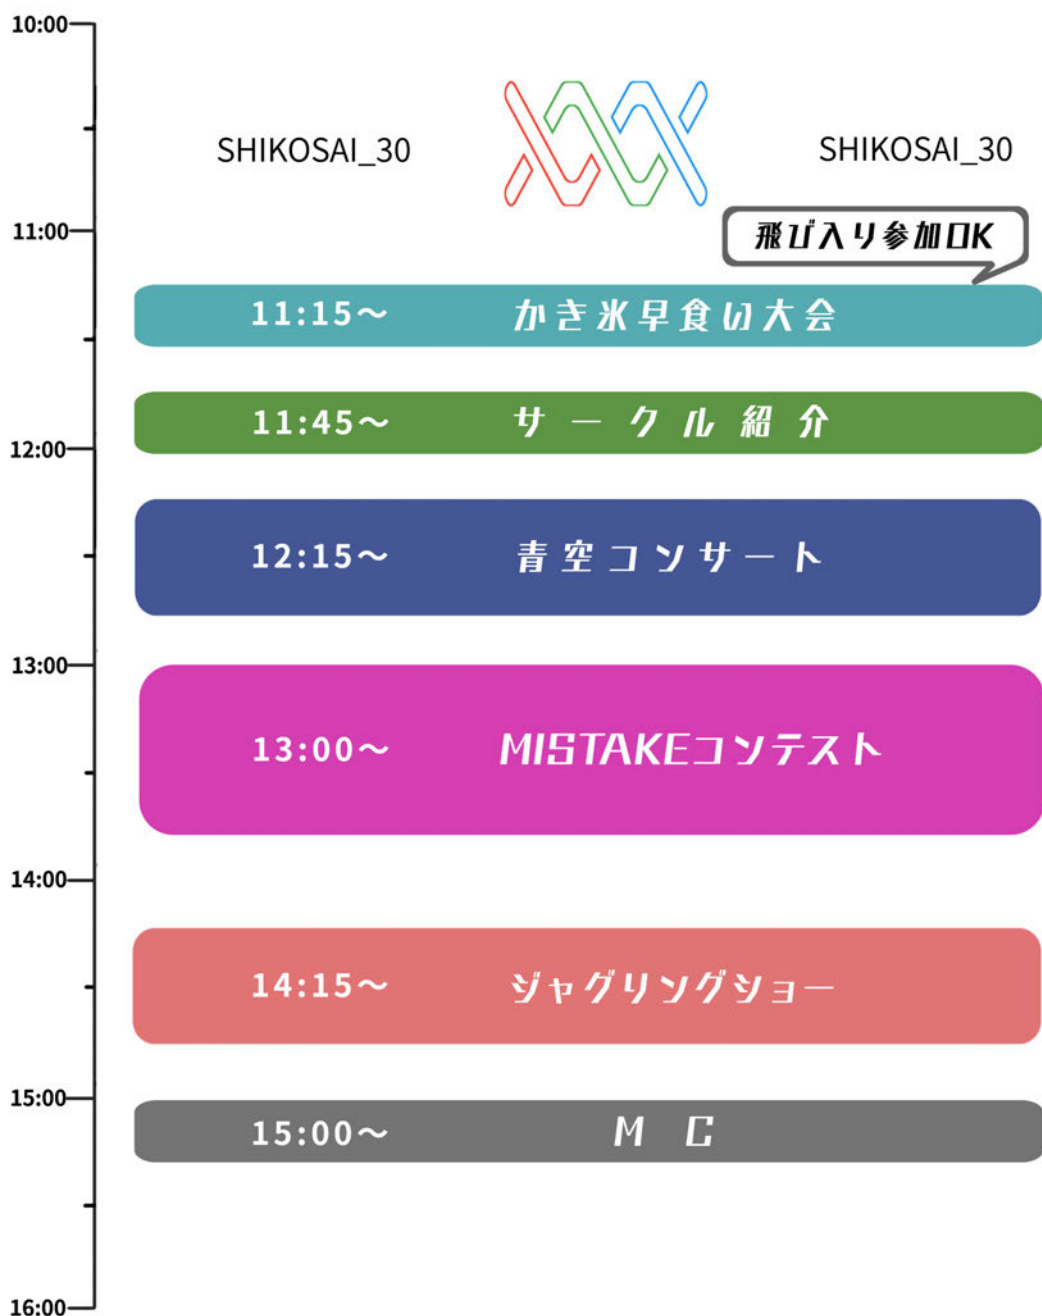

Event Schedule

10.20 (SAT) 1日目

時計塔前 屋外ステージにて開催！

10.21(SUN) 2日目

LIVE SCHEDULE

・ 10.20 SAT ・

| TIME | STYLE | GROUP |
|--------|---------|------------------|
| 11:30~ | LIVE | KOKUBOON's 1.0.2 |
| ▼ | | |
| 12:10~ | LIVE | リサイクル |
| ▼ | | |
| 12:40~ | LIVE | 野良連合 |
| ▼ | | |
| 13:20~ | DANCE | Dance!!! |
| ▼ | | |
| 15:00~ | SHOW | 劇団四機 |
| ▼ | | |
| 15:40 | 1日目終了予定 | |