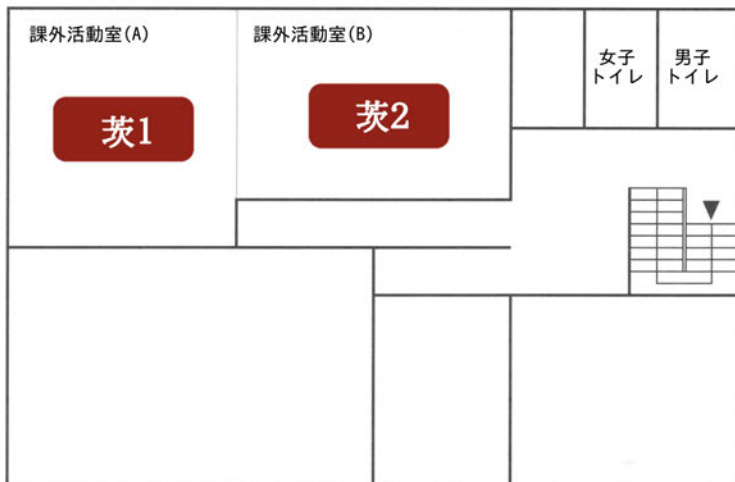

文 共用部室 絵画部

七宝焼体験、販売

ガラス細工の伝統工芸品である七宝焼でキーホルダーを作ってみませんか。部員の作った七宝焼も販売しています。

文 共用部室 漫画研究同好会

漫画研究同好会

新刊・既刊の販売と絵しりとりやります。気軽にのぞいてみてください。

茨友会館 2F

文 茨1 学生会執行部