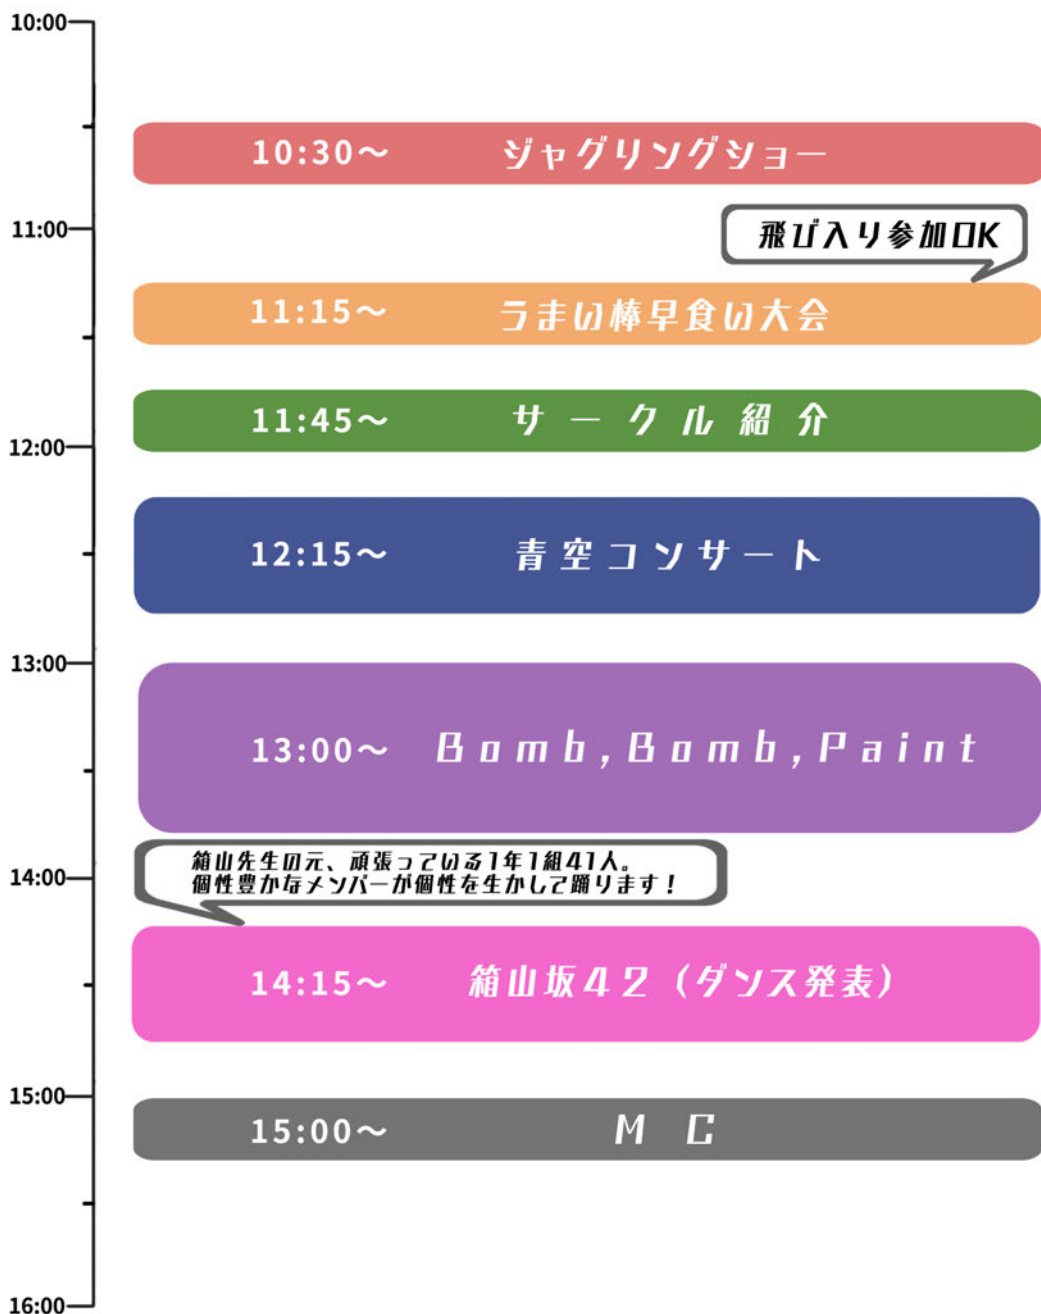

Event Schedule

10.20 (SAT) 1日目

時計塔前 屋外ステージにて開催！

10.21(SUN) 2日目

LIVE SCHEDULE

・ 10.20 SAT ・

| TIME | STYLE | GROUP |
|--------|---------|------------------|
| 11:30~ | LIVE | KOKUBOON's 1.0.2 |
| ▼ | | |
| 12:10~ | LIVE | リサイクル |
| ▼ | | |
| 12:40~ | LIVE | 野良連合 |
| ▼ | | |
| 13:20~ | DANCE | Dance!!! |
| ▼ | | |
| 15:00~ | SHOW | 劇団四機 |
| ▼ | | |
| 15:40 | 1日目終了予定 | |