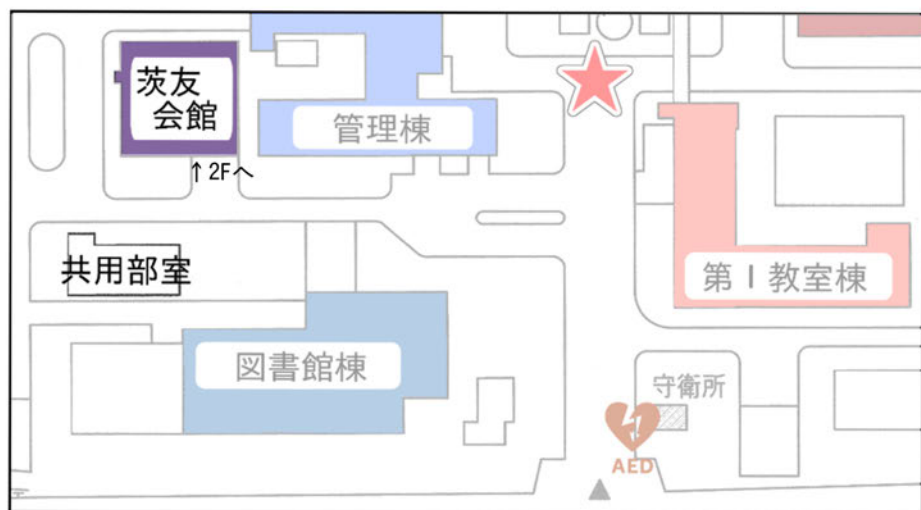

食 L2 3M

カントンほう

ランチもお茶休憩も何でもできます。
思い出づくりに写真もとれます。
たくさん女の子のご来店お待ちしております。

文 L3 図書委員会

図書委員会

古本バザーを行います。DVDやCDも
扱います。ぜひご利用ください。

共用部室・茨友会館

共用部室