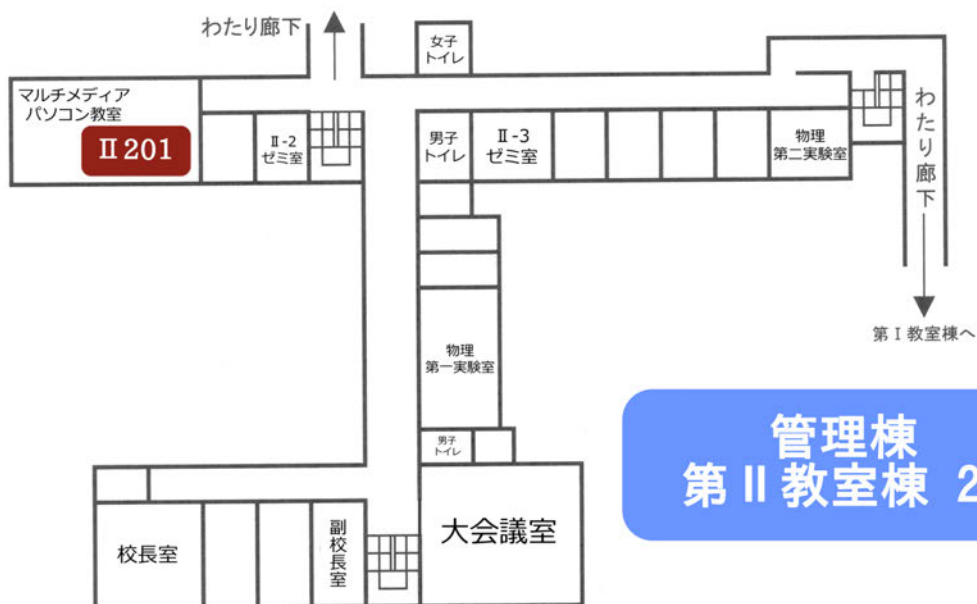

2の3ひとさがし

私、星降りそそぐ！大地君がコスプレに目覚めて大変！
次回、「女装した高専生の悲劇」

文 II 102 吹奏楽部

吹奏楽部

第II教室棟1F端のSCS室にて
不定期で演奏しています。
お茶ありますよ(´▽`*)

文 II 201 2-2

Darkside HALLOWEEEN

脱出成功率0!?!?カボチャが目印の可愛げな入り口!しかし中に入ってみると・・・「アドベンチャー型リアル脱出ゲーム」へようこそ!!